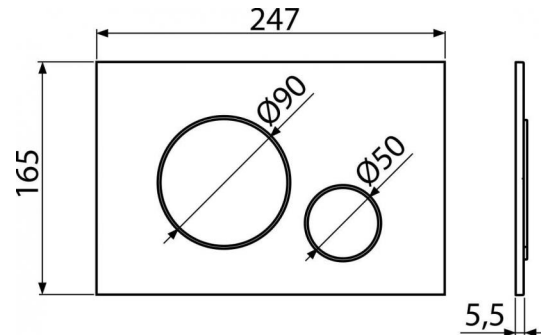

M676 THIN

Кнопка управления для скрытых систем инсталляции, белый-мат

Область применения

Для скрытых систем инсталляции и бачков для замуровывания в стену

Свойства

- Двойной смыв, механический принцип действия
- Совместимость со всеми скрытыми системами инсталляции Alcaplast
- Материал: пластик
- Поверхностная отделка: белая-мат
- Кнопка минимально выступает над плиткой благодаря толщине всего 5,5 мм

Содержание комплекта

- Шаблон для установки кнопок управления
- Винт промывочного механизма 2 шт.
- Кнопка
- Монтажная рама для установки кнопки
- Резьбовое крепление монтажной рамы кнопки 2 шт.

Код заказа, Логистическая информация

Код	EAN	Вес (шт упаковка паллета)	Размеры (шт упаковка)	Количество (упаковка паллета)
M676	8595580566319	0,3629 0,3629 274,0300 кг	250×170×36 595×395×245 MM	25 700 шт

Гарантии

2/2 лет

Таможенный код

39269097

Технические параметры

- Действующая сила < 20 N