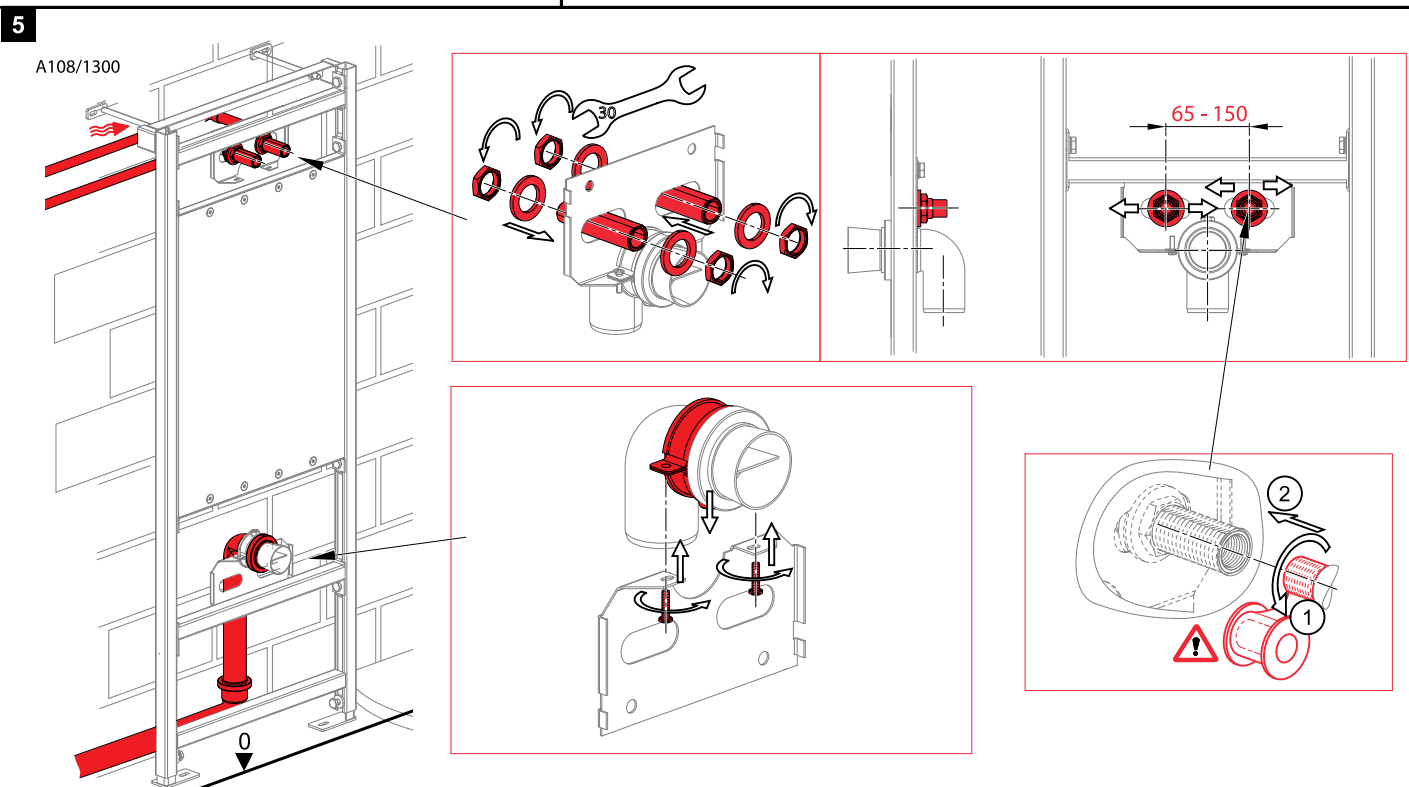

## A106/1120 ■ A106/1200 ■ A108/1300

3x - A106  
2x - A108

2x - A106  
1x - A108

A108

A108

Alca plast, s. r. o.  
 Bratislavská 2846, 690 02 Břeclav, Česká republika  
 Tel.: +420 519 821 117 – prodej ČR  
 Tel.: +420 519 821 041 – export, Fax: +420 519 821 083  
 e-mail: [alcaplast@alcaplast.cz](mailto:alcaplast@alcaplast.cz), [www.alcaplast.cz](http://www.alcaplast.cz)