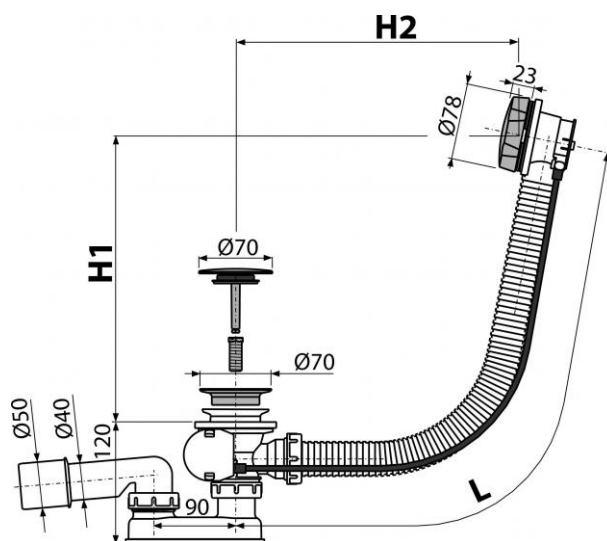

### Область применения

Для слива воды из ванны в канализационный сток  
Для ванн стандартных размеров  
Для ванн со стоковым отверстием Ø52 мм

### Содержание комплекта

- Корпус сифона с системой перелива
- Поворотная стальная накладка, хромированная
- Пробка из хромированного пластика
- Хромированная решетка слива из нержавеющей стали
- Гидрозатвор сифона из полипропилена, сваренный ультразвуковым методом, устойчив к термическим и химическим воздействиям
- Монтажный набор
- Профильное уплотнение

### Технические параметры

- Гидрозатвор 50 mm
- Сток воды 51,6 l/min
- Скорость перелива 42 l/min
- Сопротивление гидрозатвора против давления 588 Pa
- Термическая устойчивость 95 °C