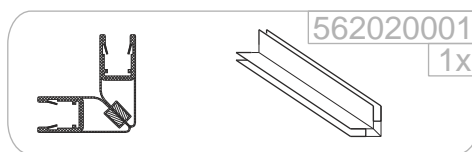

Scandic Soft Q203

Links / Left / Gauche
Levá / Balos / Lewa /

Rechts / Right / Droite
Pravá / Jobbos / Prawa /

836 / 936 / 1136 / 1336 / 1536mm

34mm

2mm

Links / Left / Gauche
Levá / Balos / Lewa /

TOPVIEW /

736 / 836 / 936mm

34mm

2mm

>110cm

6mm

18mm

18mm

Links / Left / Gauche / Levá / Balos / Lewa /

Links / Left / Gauche / Levá / Balos / Lewa /

8x Ø8mm
↓60mm

1

40

1732 mm

2

40

232