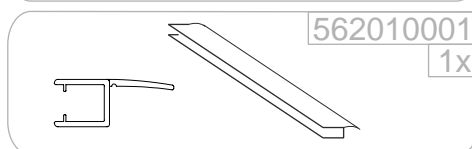

Scandic Soft Q203

Links / Left / Gauche
Levá / Balos / Lewa /

Rechts / Right / Droite
Pravá / Jobbos / Prawa /

836 / 936 / 1136 / 1336 / 1536mm

34mm

2mm

Links / Left / Gauche
Levá / Balos / Lewa /

TOPVIEW /

736 / 836 / 936mm

34mm

2mm

>110cm

6mm

18mm

18mm

Links / Left / Gauche / Levá / Balos / Lewa /

Links / Left / Gauche / Levá / Balos / Lewa /

8x Ø8mm
↓60mm

1

40

1732 mm

2

40

232