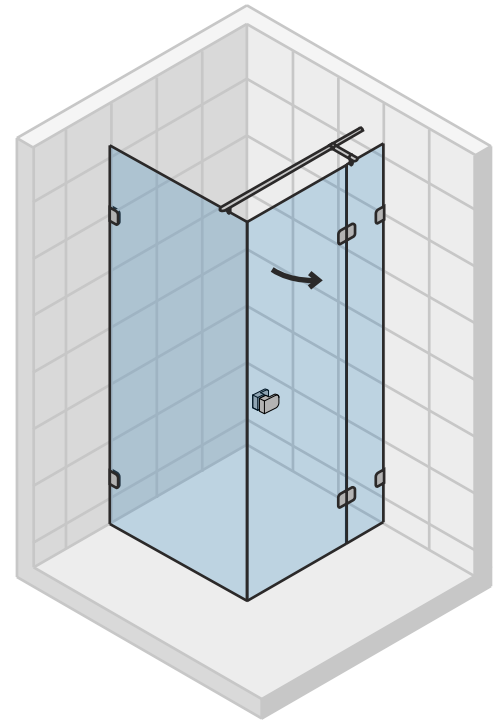

Scandic Soft Q203

Links / Left / Gauche
Levá / Balos / Lewa /

Rechts / Right / Droite
Pravá / Jobbos / Prawa /

836 / 936 / 1136 / 1336 / 1536mm

34mm

2mm

Links / Left / Gauche
Levá / Balos / Lewa /

TOPVIEW /