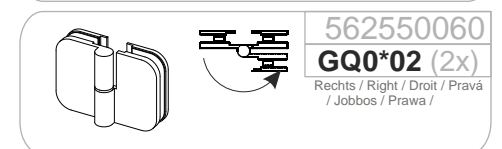

Scandic Soft Q203

Links / Left / Gauche
Levá / Balos / Lewa /

Rechts / Right / Droite
Pravá / Jobbos / Prawa /

836 / 936 / 1136 / 1336 / 1536mm

34mm

2mm

Links / Left / Gauche
Levá / Balos / Lewa /

TOPVIEW /

736 / 836 / 936mm

34mm

2mm

>110cm

6mm

18mm

18mm

Links / Left / Gauche / Levá / Balos / Lewa /

Links / Left / Gauche / Levá / Balos / Lewa /

8x Ø8mm
↓60mm

1

40

1732 mm

2

40

232