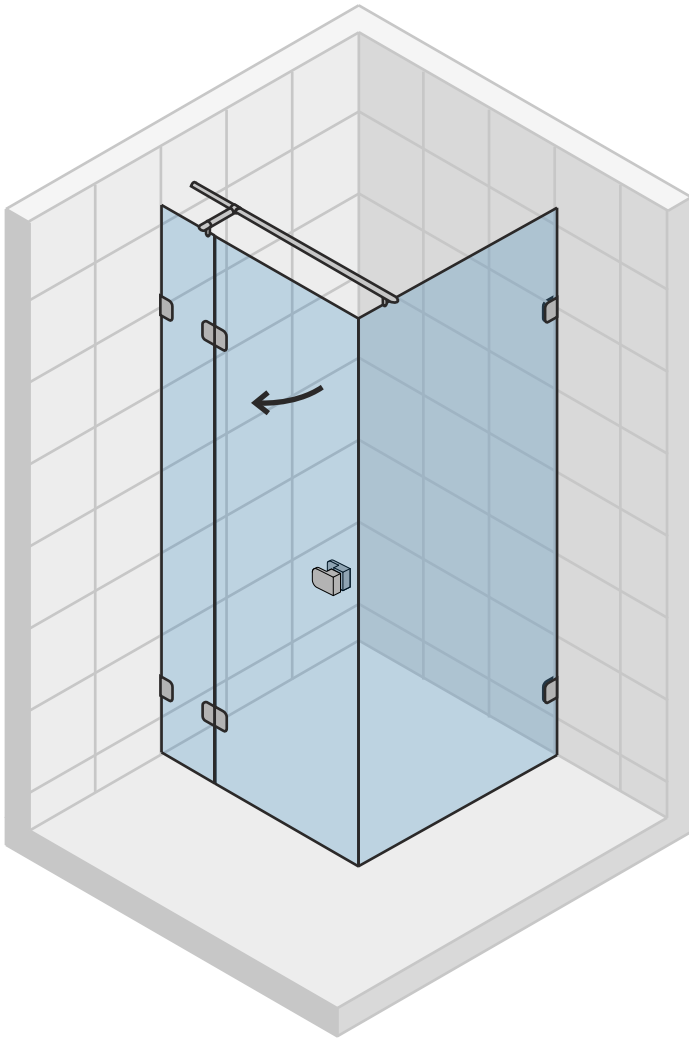

Scandic Soft Q203

Links / Left / Gauche
Levá / Balos / Lewa /

Rechts / Right / Droite
Pravá / Jobbos / Prawa /

836 / 936 / 1136 / 1336 / 1536mm

34mm

2mm

Links / Left / Gauche
Levá / Balos / Lewa /

TOPVIEW /