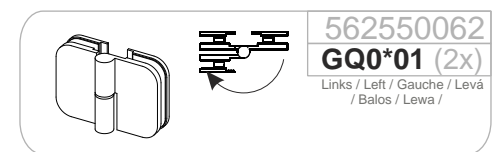

Scandic Soft Q203

Links / Left / Gauche
Levá / Balos / Lewa /

Rechts / Right / Droite
Pravá / Jobbos / Prawa /

836 / 936 / 1136 / 1336 / 1536mm

34mm

2mm

Links / Left / Gauche
Levá / Balos / Lewa /

TOPVIEW /

736 / 836 / 936mm

34mm

2mm

>110cm

6mm

18mm

18mm

Links / Left / Gauche / Levá / Balos / Lewa /

Links / Left / Gauche / Levá / Balos / Lewa /

8x Ø8mm
↓60mm

1

40

1732 mm

2

40

232