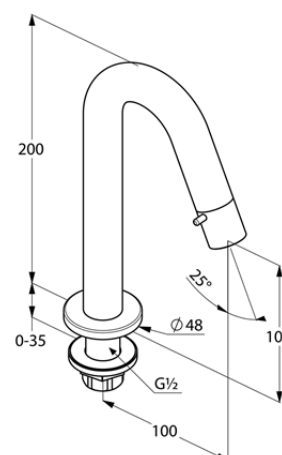

Изделие: **KLUDI BOZZ**
 вентиль на одну подводку на одну
 подводку DN 15

Номер артикула: **38 016 05 30**

Поверхность: **хром**

Описание изделия:

монтаж на одно отверстие
 управление в изливе с помощью рычага
 керамический картридж
 аэратор M 21,5 x 1
 расход воды 4,3 л/мин
 подключение G 1/2
 отражатель Ø 48 мм

Фото продукта

Размеры

График расхода воды