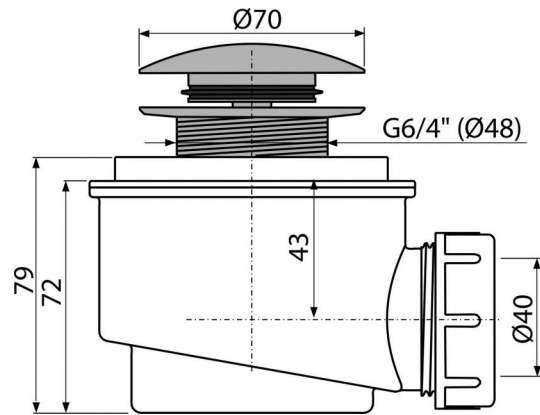

A465C-50

Сифон для душевого поддона CLICK/CLACK, металл

**Область применения**

Для слива воды из душевых поддонов
Для душевых поддонов со сливным отверстием Ø50 мм

Свойства

- Материал: полипропилен, устойчивый к термическим и химическим воздействиям
- Сток можно подключить с помощью колена A52
- Самочищающаяся конструкция сифона
- Высота монтажа 79 мм
- Система CLICK/CLACK с возможностью очистки сверху
- Закрытие сливного клапана системой CLICK/CLACK

Содержание комплекта

- Монтажный комплект
- Хромированный донный клапан и слив
- Корпус сифона

Код заказа, Логистическая информация

Код	EAN	50 MM	Вес (шт упаковка паллета)	Размеры (шт упаковка)	Количество (упаковка паллета)
A465C-50	8595580567132		0,4132 12,3960 367,0880 кг	125×105×105 595×245×395 мм	30 840 шт

Гарантии

2/3 лет

Таможенный кодСвойства

39229000 EN 274

Технические параметры

- Сопротивление гидрозатвора против давления 588 Па
- Сток воды 48,6 л/мин
- Термическая устойчивость 95 °С
- Гидрозатвор 50 мм