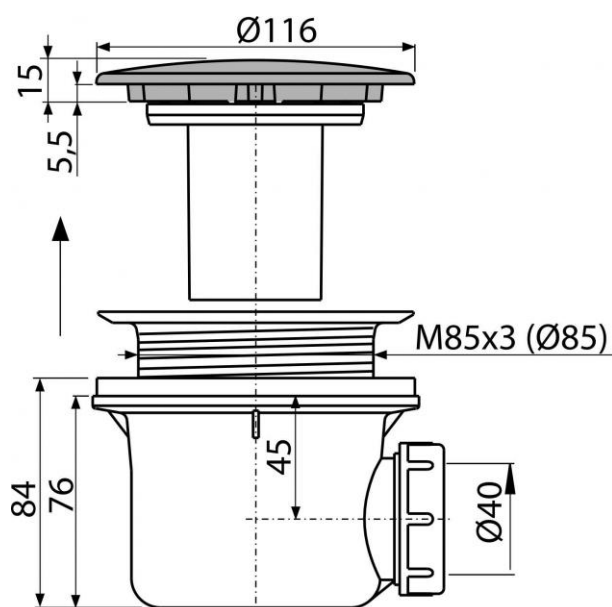

### Область применения

Для слива воды из душевых поддонов  
Для душевых поддонов со сливным отверстием Ø90 мм  
Для душевых поддонов без перелива

### Свойства

- Сифон легко чистится вплоть до сточной трубы
- Высота монтажа 84 мм
- Сток можно подключить с помощью колена A52
- Материал: полипропилен, устойчив к термическим и химическим воздействиям

### Технические параметры

- Гидрозатвор 50 mm
- Сток воды 43 l/min
- Термическая устойчивость 95 °C