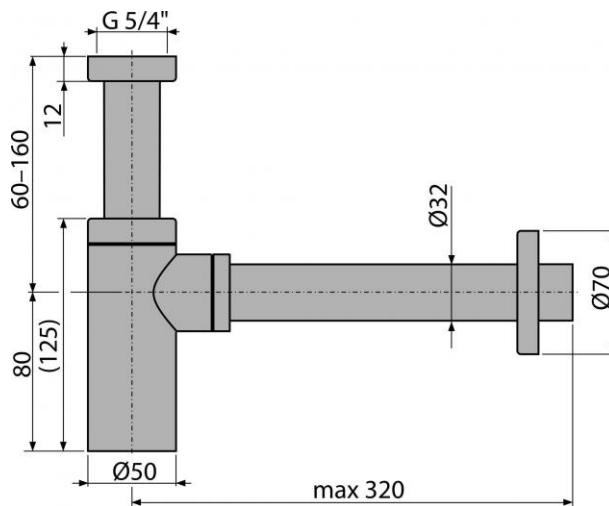

A400

Сифон для умывальника DN32 DESIGN цельнометаллический, круглый

Область применения

Для умывальников

Свойства

- Подключение к стоковой трубе Ø32 мм
- Повышенная устойчивость к механическим повреждениям
- Материал: латунь с хромированным покрытием

Свойства

EN 274

Содержание комплекта

- Корпус сифона
- Резьбовое соединение 5/4 " для подключения слива раковины или биде
- Обрамление металлическое

Код заказа

Код	EAN
A400	8594045937589

A400

Сифон для умывальника DN32 DESIGN цельнометаллический, круглый

Технические параметры

- Гидрозатвор 50 mm
- Сток воды 30 l/min

Гарантии

2/3 лет

Таможенный код

74182000

Вес – шт	0,8974 кг
Вес – упаковка	10,7688 кг
Вес – паллета	321,5264 кг
Размеры – шт	330×150×70 MM
Размеры – упаковка	590×390×240 MM
Количество – упаковка	12 шт
Количество –паллета	336 шт