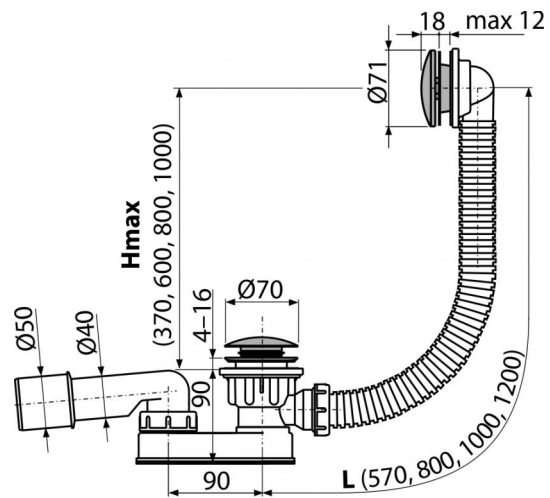

## Область применения

Для слива воды из ванны в канализационный сток  
Для ванн со стоковым отверстием Ø52 мм  
Для ванн стандартных размеров

## Свойства

- Длина сифона для ванны 120 см
- Гибкий шланг системы перелива
- Легкая очистка сифона сверху – благодаря полностью съемной сливной решетке
- Сниженная высота монтажа
- Закрытие сливного клапана системой CLICK/CLACK
- Слив-перелив система для ванны
- Мокрый гидрозатвор с вращающимся коленом

## Содержание комплекта

- Монтажный комплект
- Хромированная металлическая решетка слива и накладка перелива
- Хромированная стальная пробка
- Хромированный латунный донный клапан
- Корпус сифона с системой перелива
- Профильное уплотнение
- Гидрозатвор сифона из полипропилена, устойчив к термическим и химическим воздействиям

## Технические параметры

- Сопротивление гидрозатвора против давления 588 Pa
- Сток воды 48,6 l/min
- Скорость перелива 42 l/min
- Термическая устойчивость 95 °C
- Гидрозатвор 43 mm