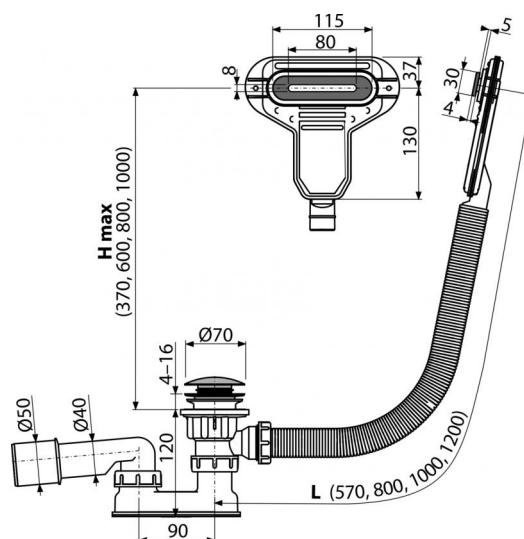

A516CKM-120

Сифон для ванны CLICK/CLACK с плоским переливом, хром

Область применения

Для слива воды из ванны в канализационный сток
Для узкостенных отдельно стоящих ванн
Для ванн со стоковым отверстием Ø52 мм
Для ванн стандартных размеров

Свойства

- Длина сифона для ванны 120 см
- Гибкий шланг системы перелива
- Сниженная высота монтажа
- Система CLICK/CLACK с возможностью очистки сверху
- Закрытие сливного клапана системой CLICK/CLACK
- Слив-перелив система для ванны
- Мокрый гидрозатвор с вращающимся коленом

Содержание комплекта

- Монтажный комплект
- Хромированная металлическая решетка слива и накладка перелива
- Хромированная стальная пробка
- Хромированный латунный донный клапан
- Корпус сифона с системой перелива
- Профильное уплотнение
- Гидрозатвор сифона из полипропилена, устойчив к термическим и химическим воздействиям

Код заказа, Логистическая информация

Код	EAN	Вес (шт упаковка паллета)	Размеры (шт упаковка)	Количество (упаковка паллета)
A516CKM-120	8595580561871	120 MM 0,7748 9,2976 168,7616 кг	220x360x75 595x435x395 MM	12 192 шт