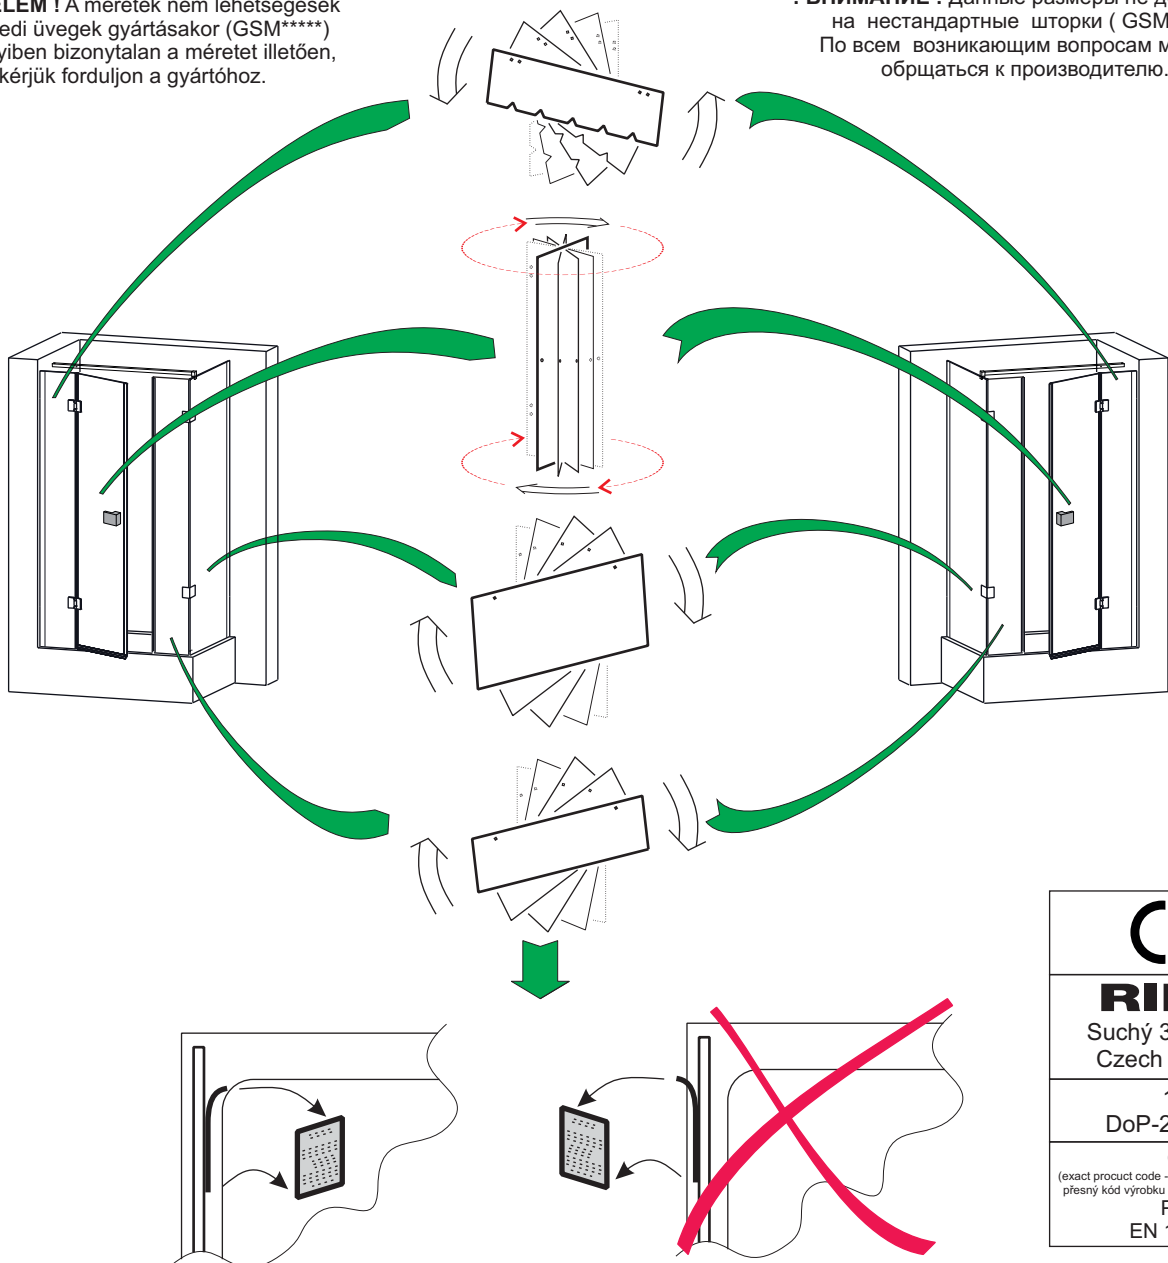

CE
RIHO
Suchý 37, 680 01
Czech Republic
10
DoP-2014-05
G
(exact product code - see sticker on package
přesný kód výrobku - viz nálepka na obalu)
PH
EN 14428