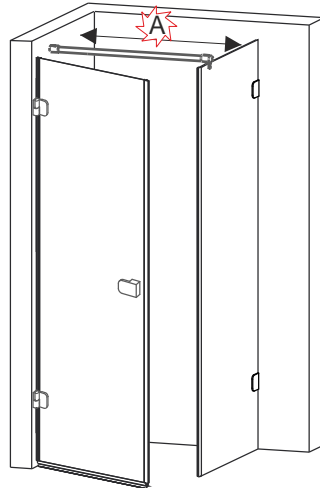

Rechts / Right
Droite / Pravá
Jobbos / Prawa /

3

Links / Left / Gauche / Levá / Balos / Lewa /

Links / Left / Gauche / Levá / Balos / Lewa /

4

Links / Left / Gauche / Levá / Balos / Lewa /

5