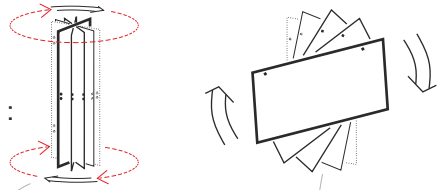

Rechts / Right
Droite / Pravá
Jobbos / Prawa /

3

Links / Left / Gauche / Levá / Balos / Lewa /

Links / Left / Gauche / Levá / Balos / Lewa /