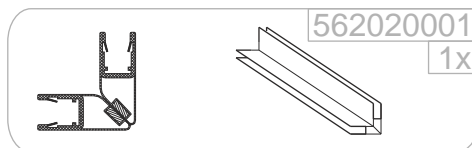

## Scandic Soft Q201

Links / Left / Gauche  
Levá / Balos / Lewa /

Rechts / Right / Droite  
Pravá / Jobbos / Prawa /

Links / Left / Gauche / Levá / Balos / Lewa /

Links / Left / Gauche / Levá / Balos / Lewa /

6

Links / Left / Gauche  
Levá / Balos / Lewa /

[cm]	A [mm]	B [mm]
80x80	770	770
80x90	770	870
80x100	770	970
90x80	870	770
90x90	870	870
90x100	870	970
100x80	970	770
100x90	970	870
100x100	970	970

Rechts / Right / Droite  
Prává / Jobbos / Prawa /