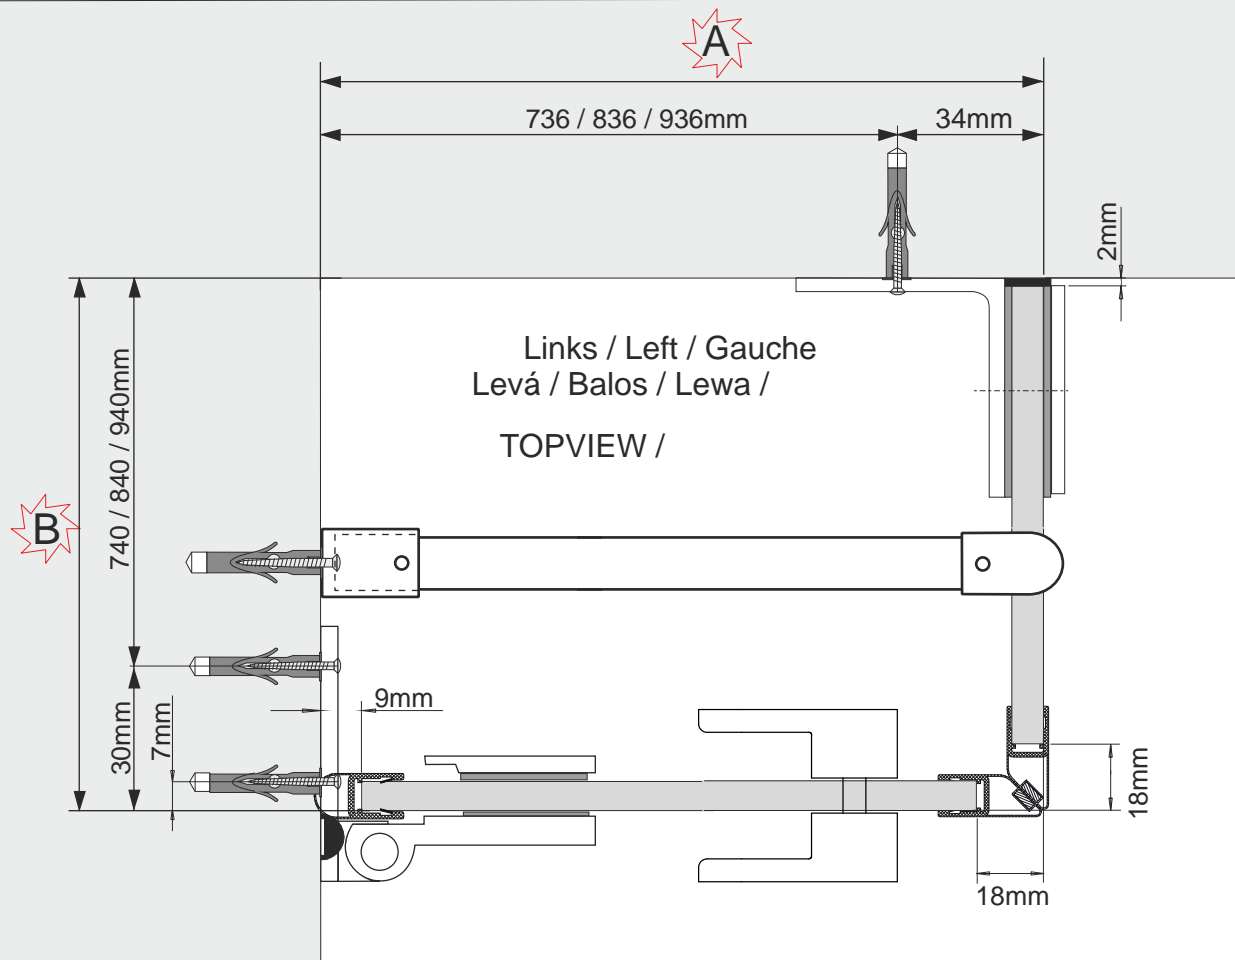

Links / Left / Gauche / Levá / Balos / Lewa /

Links / Left / Gauche / Levá / Balos / Lewa /