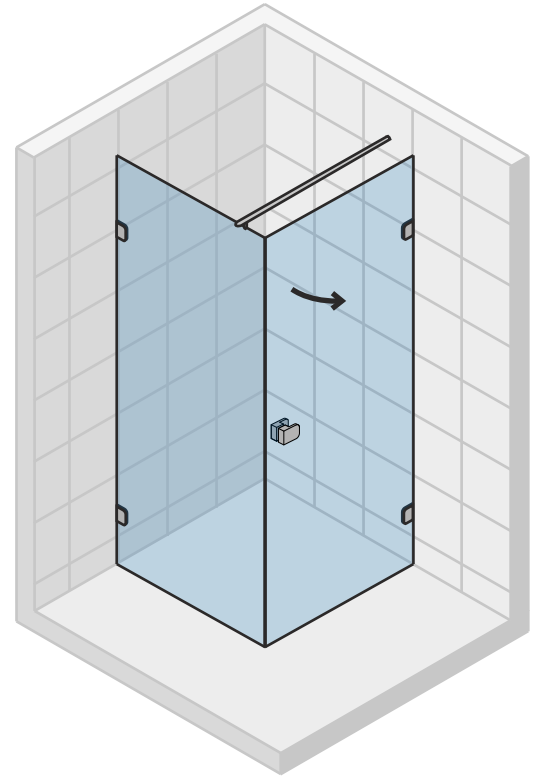

## Scandic Soft Q201

Links / Left / Gauche  
Levá / Balos / Lewa /

Rechts / Right / Droite  
Pravá / Jobbos / Prawa /

Links / Left / Gauche / Levá / Balos / Lewa /

Links / Left / Gauche / Levá / Balos / Lewa /

6

Links / Left / Gauche  
Levá / Balos / Lewa /

[cm]	A [mm]	B [mm]
80x80	770	770
80x90	770	870
80x100	770	970
90x80	870	770
90x90	870	870
90x100	870	970
100x80	970	770
100x90	970	870
100x100	970	970

Rechts / Right / Droite  
Prává / Jobbos / Prawa /