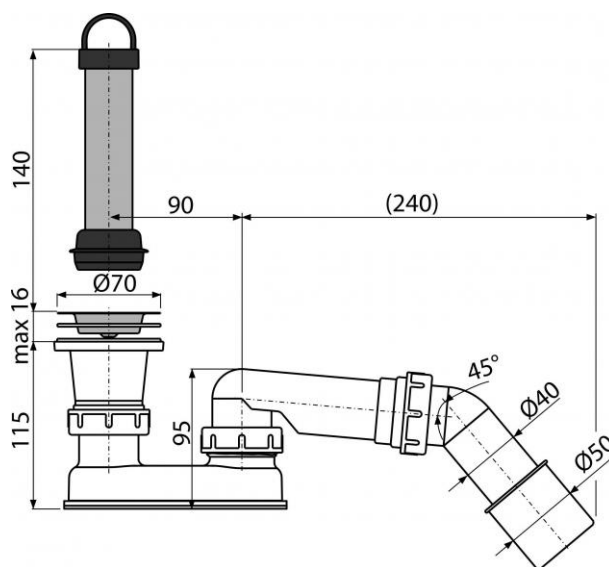

A462-50

Сифон для душевого поддона с гидрозатвором и коленом

Область применения

Для слива воды из душевых поддонов
Для душевых поддонов со сливным отверстием $\varnothing 52$ мм
Для душевых поддонов без перелива

Свойства

- Подключение к сливной трубе $\varnothing 40/50$ мм
- С помощью адаптера может увеличить уровень воды на 140 мм

Свойства

EN 274

Содержание комплекта

- Слив
- Хромированная решетка слива из нержавеющей стали
- Адаптер для увеличения уровня слива
- Колено 45°
- Гидрозатвор сифона из полипропилена, устойчив к термическим и химическим воздействиям

Код заказа

Код	EAN
A462-50	8594045937022

A462-50

Сифон для душевого поддона с гидрозатвором и коленом

Технические параметры

- Гидрозатвор 50 mm
- Сток воды 48 l/min
- Термическая устойчивость 95 °C

Гарантии

2/3 лет

Таможенный код

39229000

Вес – шт	0,3564 кг
Вес – упаковка	12,1450 кг
Вес – паллета	224,998 кг
Размеры – шт	210×80×180 MM
Размеры – упаковка	590×390×430 MM
Количество – упаковка	35 шт
Количество – паллета	560 шт